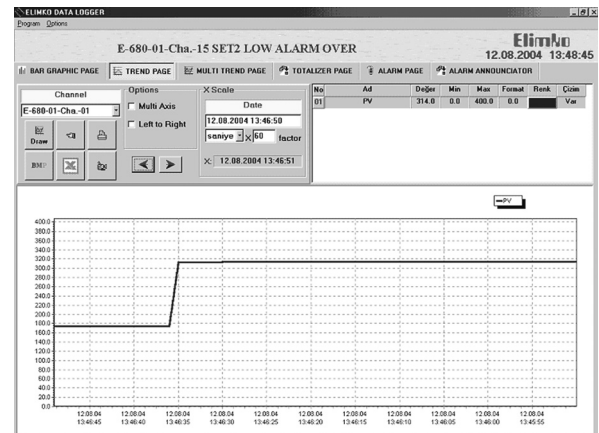

Elimko

K-Q
TSE-ISO-EN
9001

ISO-9001

PG

GOST

E-PR-150 SERİSİ KAĞITSIZ KAYIT VE ALARM CİHAZI

ANA ÖZELLİKLERİ

- 32 kanal kayıt kapasitesi
- 10 adet istenilen şekilde ayarlanabilen bar grafik sayfası
- İstenilen sıklıkta kayıt alma olanağı (1 sn.....1s)
- Kanalların geçmişe yönelik trendlerinin anlık izlenebildiği grafik sayfası
- Birden fazla kanalın aynı anda trendlerinin izlenebildiği çoklu grafik sayfası
- 15" yüksek çözünürlük, renkli LCD (TFT) dokunmatik ekran
- Kayıtların Excel formatına aktarılabilme olanağı
- Otomatik yedek alma
- Sistemde oluşan alarmların anlık olarak izlenebilme olanağı
- Network bağlantısı ile uzaktan izleme olanağı

TEKNİK ÖZELLİKLERİ

Doğruluk Sınıfı	0.5
A/S Çevirim	16 Bit
Giriş Seçme Aralığı	0.2–9.9 Saniye
Gürültü Bastırması	120 dB 50 Hz'de
Çalışma Ortam Sıcaklığı	-10 ÷ 55 C
T/C Ortam Sic. Kom.	0-50 C
Çalışma Gerilimi	85-265 V AC
Kontak Kapasitesi	NA Kontak 250 V AC 5 amp
Giriş İşareti	T/C, R/T, mA, mV, V
Ölçü Elemanı	Termokupl Rezistans Termometre Diğerleri= Standart ve özel çıkışlı transmitter ve çeviriciler
Bellek	EEPROM max. 10 ⁵ yazma

Set Ayarları	Skala limitleri içinde
Kontak Formları	ALT (LO) veya üst (HI)
Sabit Band	0-999.9 EU *

* (EU) Termokupl ve Rezistans Termometre girişlerinde °C ve °F, doğrusal girişlerinde ise kontrol edilen ölçü birimidir.

CİHAZ EBATLARI

Pano kesiti = 375 x 272 mm
Derinlik = 170 mm

* Firmamız daha önce bilgi vermeksizin, teknolojik gelişmeler paralelinde, üretimlerinde her türlü değişikliği yapma hakkına sahiptir.