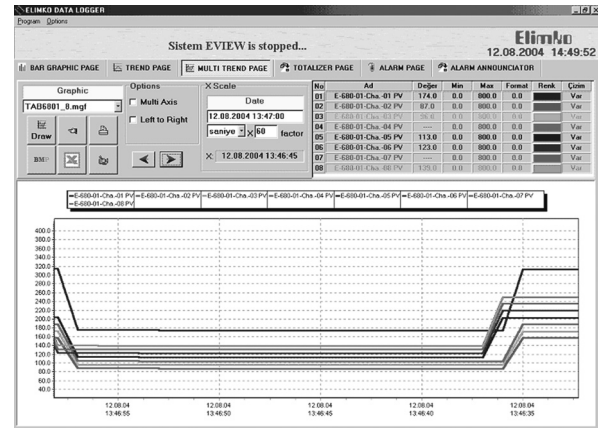

Elimko

K-Q
TSE-ISO-EN
9001

ISO-9001

PG

GOST

E-PR-150 SERİSİ KAĞITSIZ KAYIT VE ALARM CİHAZI

ANA ÖZELLİKLERİ

- 32 kanal kayıt kapasitesi
- 10 adet istenilen şekilde ayarlanabilen bar grafik sayfası
- İstenilen sıklıkta kayıt alma olanağı (1 sn.....1s)
- Kanalların geçmişe yönelik trendlerinin anlık izlenebildiği grafik sayfası
- Birden fazla kanalın aynı anda trendlerinin izlenebildiği çoklu grafik sayfası
- 15" yüksek çözünürlük, renkli LCD (TFT) dokunmatik ekran
- Kayıtların Excel formatına aktarılabilme olanağı
- Otomatik yedek alma
- Sistemde oluşan alarmların anlık olarak izlenebilme olanağı
- Network bağlantısı ile uzaktan izleme olanağı

TEKNİK ÖZELLİKLERİ

Doğruluk Sınıfı	0.5
A/S Çevirim	16 Bit
Giriş Seçme Aralığı	0.2–9.9 Saniye
Gürültü Bastırması	120 dB 50 Hz'de
Çalışma Ortam Sıcaklığı	-10 ÷ 55 C
T/C Ortam Sic. Kom.	0-50 C
Çalışma Gerilimi	85-265 V AC
Kontak Kapasitesi	NA Kontak 250 V AC 5 amp
Giriş İşareti	T/C, R/T, mA, mV, V
Ölçü Elemanı	Termokupl Rezistans Termometre Diğerleri= Standart ve özel çıkışlı transmitter ve çeviriciler
Bellek	EEPROM max. 10 ⁵ yazma

Set Ayarları	Skala limitleri içinde
Kontak Formları	ALT (LO) veya üst (HI)
Sabit Band	0-999.9 EU *

* (EU) Termokupl ve Rezistans Termometre girişlerinde °C ve °F, doğrusal girişlerinde ise kontrol edilen ölçü birimidir.

CİHAZ EBATLARI

Pano kesiti = 375 x 272 mm
Derinlik = 170 mm

* Firmamız daha önce bilgi vermeksizin, teknolojik gelişmeler paralelinde, üretimlerinde her türlü değişikliği yapma hakkına sahiptir.