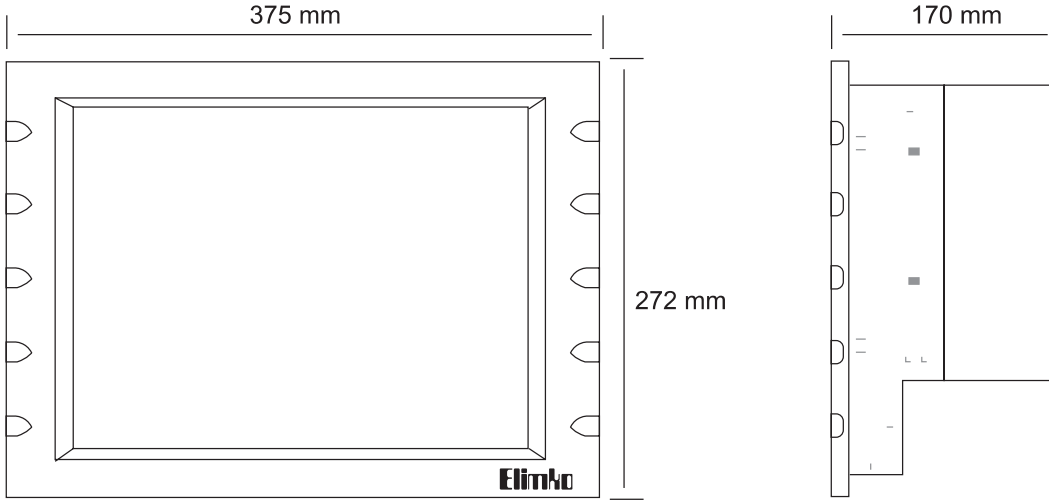

Set Ayarları	Skala limitleri içinde
Kontak Formları	ALT (LO) veya üst (HI)
Sabit Band	0-999.9 EU *

* (EU) Termokupl ve Rezistans Termometre girişlerinde °C ve °F, doğrusal girişlerinde ise kontrol edilen ölçü birimidir.

CİHAZ EBATLARI

Pano kesiti = 375 x 272 mm
Derinlik = 170 mm

* Firmamız daha önce bilgi vermeksizin, teknolojik gelişmeler paralelinde, üretimlerinde her türlü değişikliği yapma hakkına sahiptir.